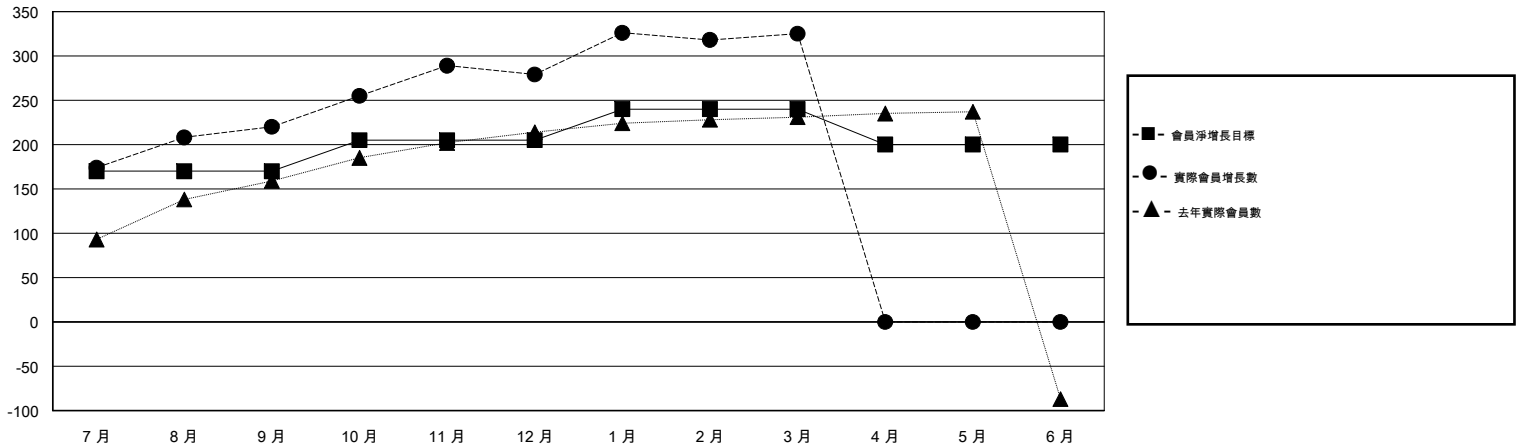

MONTHLY MEMBERSHIP PROGRESS REPORT

District 300D1

Results as of: 03/31/2019

GMT: PEI-JEN CHEN

地點 REP OF CHINA

GMT憲章區

分會			
成果 2018-2019			
季	新分會目標	新會	會員流失的分會
7月/8月/9月	1	0	0
10月/11月/12月	0	0	0
1月/2月/3月	1	1	0
4月/5月/6月	0	0	0

位會員@每位須繳			
成果 2018-2019			
季	會員淨增長目標	實際會員增長數	實際退會會員 (包括轉會)
7月/8月/9月	170	309	68
10月/11月/12月	35	108	41
1月/2月/3月	35	79	30
4月/5月/6月	-40	0	0

目標與實際新會累積

目標和實際會員累積

已取消的分會: 0	84 CLUBS OF 88 增添1位或以上的新會員	性別分佈 男 2,536 (76.27%) 女 789 (23.73%) 年度女性會員百分比目標: 25%
放棄的會員	點擊這裡取得彙計會員數據	總計家庭單位會員數 32
過世 2		支付減半會費的家庭會員 16
分會已取消 0		
其他 137		
總計 139		