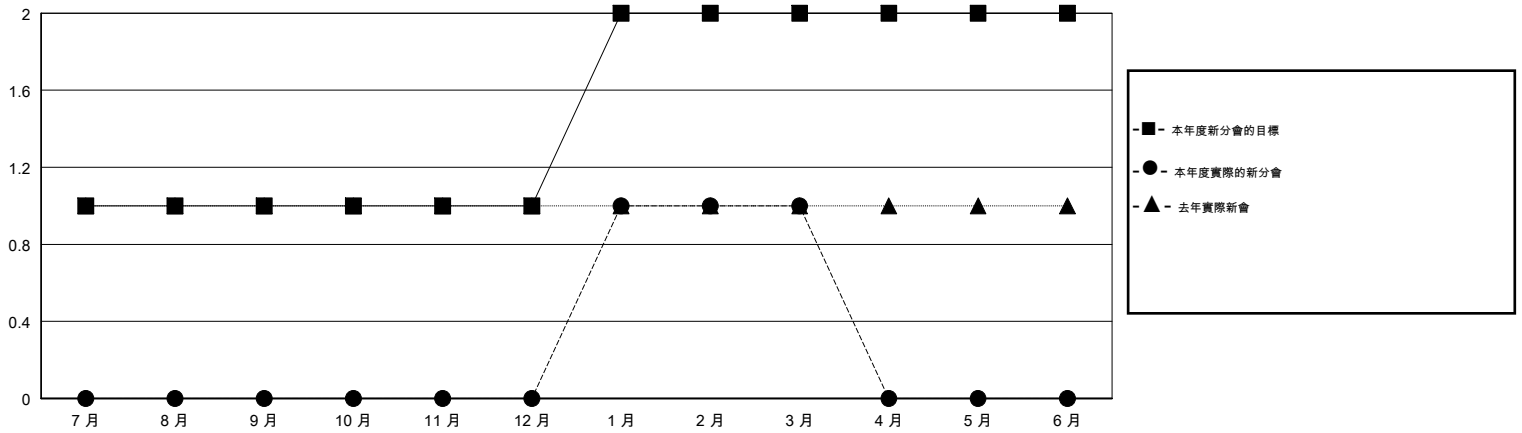

MONTHLY MEMBERSHIP PROGRESS REPORT

District 300D1

Results as of: 03/31/2019

GMT: PEI-JEN CHEN

地點 REP OF CHINA

GMT憲章區

分會			
成果 2018-2019			
季	新分會目標	新會	會員流失的分會
7月/8月/9月	1	0	0
10月/11月/12月	0	0	0
1月/2月/3月	1	1	0
4月/5月/6月	0	0	0

位會員@每位須繳			
成果 2018-2019			
季	會員淨增長目標	實際會員增長數	實際退會會員 (包括轉會)
7月/8月/9月	170	309	68
10月/11月/12月	35	108	41
1月/2月/3月	35	79	30
4月/5月/6月	-40	0	0

目標與實際新會累積

目標和實際會員累積

已取消的分會: 0	84 CLUBS OF 88 增添1位或以上的新會員	性別分佈 男 2,536 (76.27%) 女 789 (23.73%) 年度女性會員百分比目標: 25%
放棄的會員	點擊這裡取得彙計會員數據	總計家庭單位會員數 32
過世 2		支付減半會費的家庭會員 16
分會已取消 0		
其他 137		
總計 139		